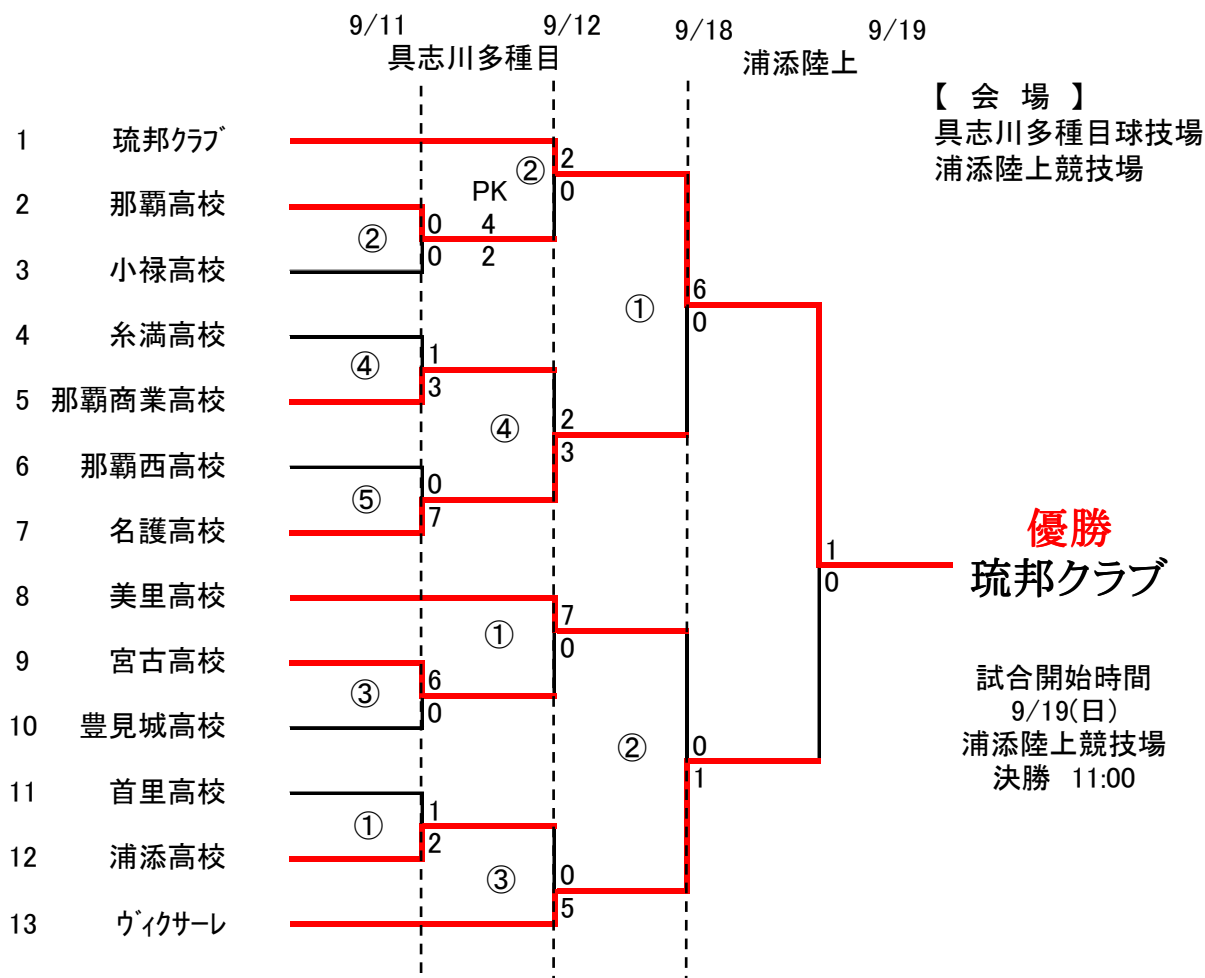

第28回九州女子サッカー選手権大会(沖縄県予選)トーナメント

【試合開始時間】			
9月11日	9月12日	9月18日	9月19日
①9:30	①10:00	①10:00	①11:00
②11:10	②11:40	②12:10	
③12:50	③13:20		
④14:30	④15:00		
⑤16:10			

※9/11・12は具志川多種目, 9/18・19は浦添陸上

【各会場での注意事項】

- ※各チームの選手および関係者へゴミの持ち帰り指導の徹底をお願いします。
- ※原則、全施設、全面禁煙です。喫煙される方は考えて行動をお願いします。(携帯用灰皿持参など)
- ※ネットに横断幕を結びつけるのは禁止です(ネットが破れるため)
- ※その他、各会場での注意事項があるのでそれに従うように協力宜しくお願いします。